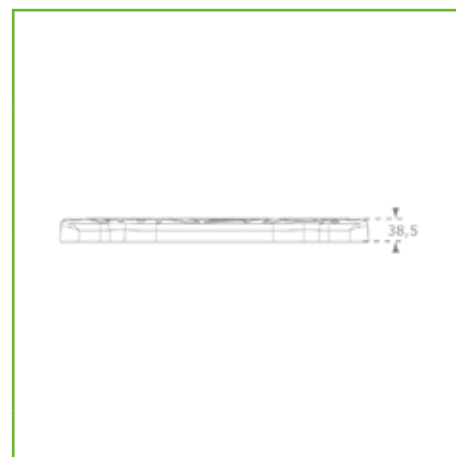

PDS_101

RUBBER SWING SEAT 'CURVE XL'

MANUAL : M101
SALESSTATUS : STD
PRODUCT DIMENSIONS :

MATERIAL :

TPE

EN rubber swing seat 'curve XL'

- injection moulded TPE (thermoplastic elastomer)
- aluminium insert plate
- available with chain set in stainless steel or hot dip galvanised steel
- D-shackle at the top end
- extra large seating area
- seat and chain set also available separately
- company logo on demand - minimum order quantity: 200 pcs

ES asiento de goma 'curve XL'

- asiento con inyección TPE (elastomero termoplástico)
- con refuerzo aluminio
- disponible con juego de cadenas en acero inoxidable o en acero galvanizado en caliente
- viene con un grillete al extremo superior
- superficie de sentado extra grande
- asiento y juego de cadenas también disponibles por separado
- logo personalizados bajo demanda - cantidad mínima de pedido : 200 unidades

PL gumowe siedzisko typu 'curve XL'

- tworzywo TPE formowane metodą wtryskową
- aluminiowe zbrojenie
- dostępne w zestawie z łańcuchem galwanizowanym lub ze stali cynkowanej ognioowo
- szelka typu D na zakończeniach
- bardzo duża powierzchnia siedzenia
- siedzisko i łańcuch dostępne są także oddzielnie
- logo klienta na zamówienie - dostępne od ilości minimalnej: 200 szt

PACKAGING

101.010.	4,6 kg	20	44 x 34 x 70 cm	8 kg
101.010.		12	120 x 80 x 120 cm	620 kg

RUBBER SWING SEAT 'CURVE XL'

DRAWINGS:

VARIATIONS :

-  101.005.006.001 rubber swing seat - 'curve XL' - galv. chainset - 2.5 m (eff: 2.0 m) - black
-  101.005.006.002 rubber swing seat - 'curve XL' - stainless chainset - 2.5 m (eff: 2.0 m) - black
-  101.006.006.001 rubber swing seat - 'curve XL' - galv. chainset - 3.0 m (eff: 2.5 m) - black
-  101.006.006.002 rubber swing seat - 'curve XL' - stainless chainset - 3.0 m (eff: 2.5 m) - black
-  101.010.006.001 rubber swing seat - 'curve XL' - black