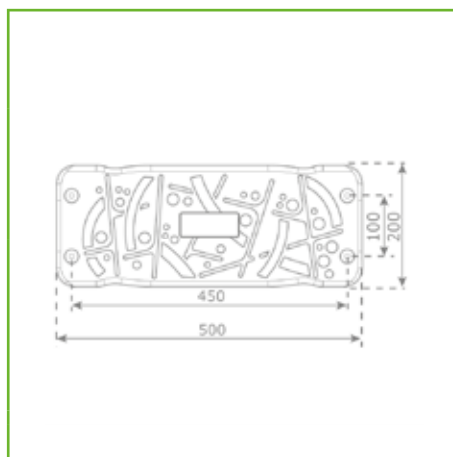

PDS_101

RUBBER SWING SEAT 'CURVE XL'

MANUAL : M101
SALESSTATUS : STD
PRODUCT DIMENSIONS :

MATERIAL :

TPE

EN rubber swing seat 'curve XL'

- injection moulded TPE (thermoplastic elastomer)
- aluminium insert plate
- available with chain set in stainless steel or hot dip galvanised steel
- D-shackle at the top end
- extra large seating area
- seat and chain set also available separately
- company logo on demand - minimum order quantity: 200 pcs

ES asiento de goma 'curve XL'

- asiento con inyección TPE (elastomero termoplástico)
- con refuerzo aluminio
- disponible con juego de cadenas en acero inoxidable o en acero galvanizado en caliente
- viene con un grillete al extremo superior
- superficie de sentado extra grande
- asiento y juego de cadenas también disponibles por separado
- logo personalizados bajo demanda - cantidad mínima de pedido : 200 unidades

PL gumowe siedzisko typu 'curve XL'

- tworzywo TPE formowane metodą wtryskową
- aluminiowe zbrojenie
- dostępne w zestawie z łańcuchem galwanizowanym lub ze stali cynkowanej ognioowo
- szelka typu D na zakończeniach
- bardzo duża powierzchnia siedzenia
- siedzisko i łańcuch dostępne są także oddzielnie
- logo klienta na zamówienie - dostępne od ilości minimalnej: 200 szt

PACKAGING

101.010.	4,6 kg	20	44 x 34 x 70 cm	8 kg
101.010.		12	120 x 80 x 120 cm	620 kg

RUBBER SWING SEAT 'CURVE XL'

DRAWINGS:

VARIATIONS :

-  101.005.006.001 rubber swing seat - 'curve XL' - galv. chainset - 2.5 m (eff: 2.0 m) - black
-  101.005.006.002 rubber swing seat - 'curve XL' - stainless chainset - 2.5 m (eff: 2.0 m) - black
-  101.006.006.001 rubber swing seat - 'curve XL' - galv. chainset - 3.0 m (eff: 2.5 m) - black
-  101.006.006.002 rubber swing seat - 'curve XL' - stainless chainset - 3.0 m (eff: 2.5 m) - black
-  101.010.006.001 rubber swing seat - 'curve XL' - black