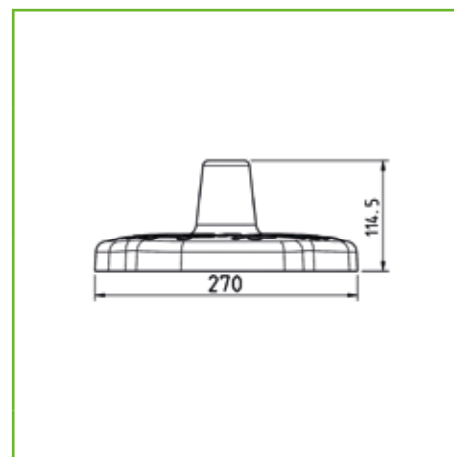

PDS_103

RUBBER MONKEY SWING 'CURVE'

MANUAL : M103
SALESSTATUS : STD
PRODUCT DIMENSIONS : 270 x 270 x 15 mm

MATERIAL :

TPE

EN rubber monkey swing 'curve'

- injection moulded TPE (thermoplastic elastomer)
- metal insert plate
- comes with chain set in hot dip galvanised steel with protecting sleeve
- D-shackle at the top end
- seat and chain set also available separately

PL gumowej huśtawki 'małpka' 'curve'

- tworzywo TPE formowane metodą wtryskową
- metalowym zbrojenie
- Komplet z zestawem łańcuchowym ze stali cynkowanej ognioowo oraz z tuleją ochronną.
- szekla typu D na zakończeniach
- siedzisko i łańcuch dostępne są także oddzielnie

PACKAGING

				
103.006.	kg	5	30 x 30 x 19 cm	8 kg
				
103.006.	64	120 x 80 x 130 cm	530 kg	

RUBBER MONKEY SWING 'CURVE'

DRAWINGS:

VARIATIONS :

- 103.006.006.001 rubber monkey swing - 'curve' - galvanised chainset with sleeve - 3.0 m (eff:2.5 m) - black
- 103.010.006.001 rubber monkey swing - 'curve' - black