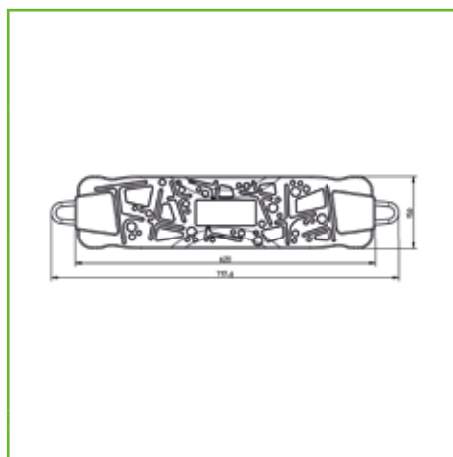

PDS_104

RUBBER WRAPAROUND SWING SEAT 'CURVE'

MANUAL : M104.01
SALESSTATUS : STD
PRODUCT DIMENSIONS :

MATERIAL :

TPE

EN rubber wraparound swing seat 'curve'

- injection moulded TPE (thermoplastic elastomer)
- metal insert
- stainless steel fixation
- available with chain set in hot dip galvanised steel
- D-shackle at the top end
- seat and chain set also available separately

ES asiento flexible de goma 'curve'

- asiento con inyección TPE (elastomero termoplástico)
- reforzado una placa metálica interior
- anillos de montaje de acero inoxidable
- disponible con juego de cadenas en acero galvanizado en caliente
- viene con un grillete al extremo superior
- asiento y juego de cadenas también disponibles por separado

PACKAGING

104.010.	1,4 kg	10	74 x 16 x 18 cm	15 kg
104.010.	16	16	120 x 80 x 190 cm	85 kg

KBT nv
Hemelrijken 8
2890 Sint-Amands
Belgium

KBT Polska sp. z o.o.
ul. M. Konopnickiej 6
00-491 Warszawa
Poland

RUBBER WRAPAROUND SWING SEAT 'CURVE'

DRAWINGS:

VARIATIONS :

■ 104.010.006.001 Curve wrap