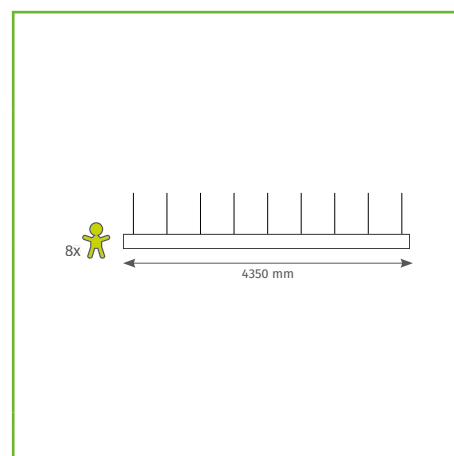

ROPE SWING 'GOLIATH' - TYPE A

DRAWINGS:

VARIATIONS :

- 195.002.006.001 rope swing 'Goliath' - type A - 2 seats - black
- 195.003.006.001 rope swing 'Goliath' - type A - 3 seats - black
- 195.004.006.001 rope swing 'Goliath' - type A - 4 seats - black
- 195.008.006.001 rope swing 'Goliath' - type A - 8 seats - black