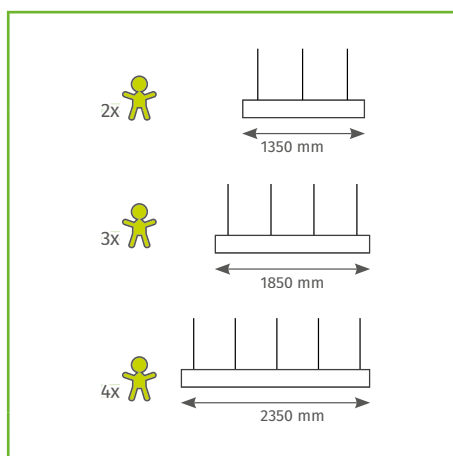

ROPE SWING 'GOLIATH' - TYPE A

DRAWINGS:

VARIATIONS :

- 195.002.006.001 rope swing 'Goliath' - type A - 2 seats - black
- 195.003.006.001 rope swing 'Goliath' - type A - 3 seats - black
- 195.004.006.001 rope swing 'Goliath' - type A - 4 seats - black
- 195.008.006.001 rope swing 'Goliath' - type A - 8 seats - black