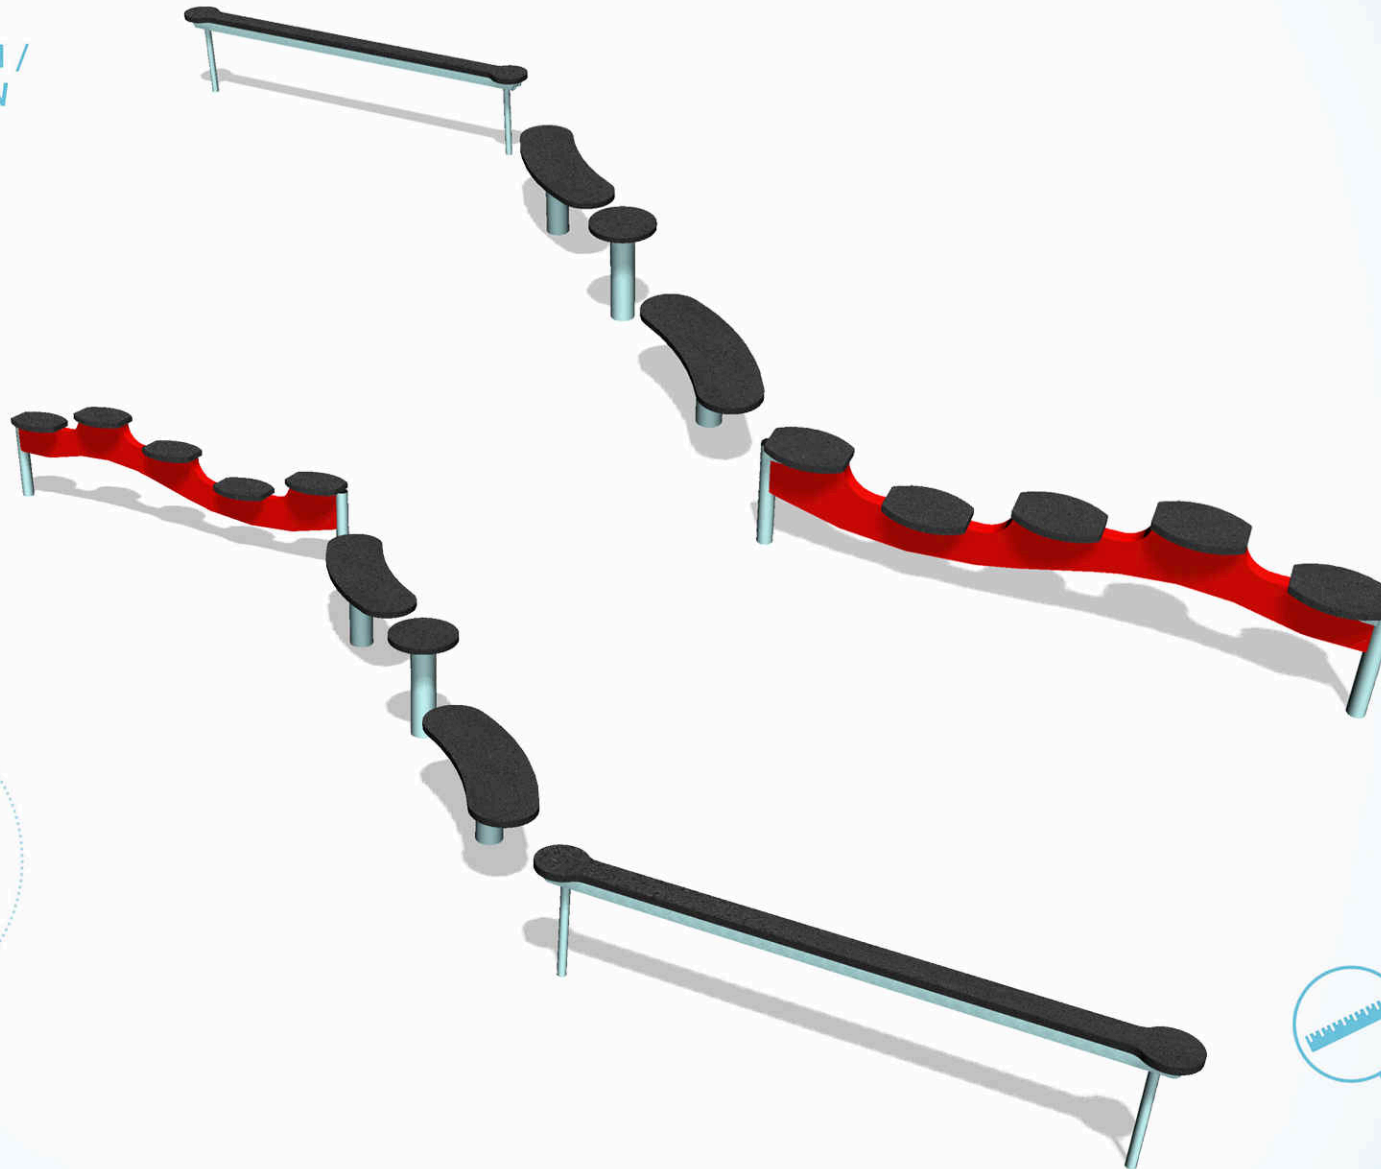

KKS 1135

ref: KKS 1135

JEUX MULTIFONCTIONS
MULTIPURPOSE GAMES

2-12

DISPONIBLE EN /
AVAILABLE IN

POTEAUX/ POSTS

- ALUMINIUM
- PLASTIQUE RECYCLÉ/
RECYCLED PLASTIC
- LAMELLÉ COLLÉ/
GLUED LAMINATED

HABILLAGE/ TRIM

- HPL
- PEHD/
HDPE
- CONTRE PLAQUÉ/
PLYWOOD

12

AGE
2-12

<0.6 m

DIMENSIONS SURFACE
D'IMPACT (L x l) /
DIMENSIONS OF IMPACT
ZONE (L x W)
8.50 x 5.26 m

ENCOMBREMENT DU JEU (L x l x H) /
OVERALL DIMENSIONS OF PLAYS (L x W x H)
5.50 x 2.26 x 0.50 m