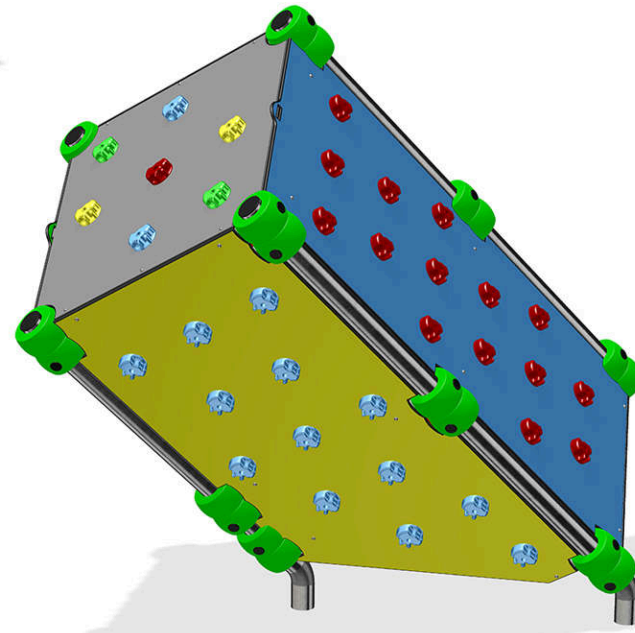

STOP START

ref: SAP

DISPONIBLE EN /
AVAILABLE IN

HABILLAGE/ TRIM

-  HPL
-  PEHD/
HDPE
-  CONTRE PLAQUÉ/
PLYWOOD

14

AGE

3-12

2.30 m

2.30 m

DIMENSIONS SURFACE
D'IMPACT (L x l) /
DIMENSIONS OF IMPACT
ZONE (L x W)
6.81 x 5.69 m

ENCOMBREMENT DU JEU (L x l x H) /
OVERALL DIMENSIONS OF PLAYS (L x W x H)
2.23 x 2.20 x 2.30 m

NORME / STANDARD : NF EN 1176 : 2017