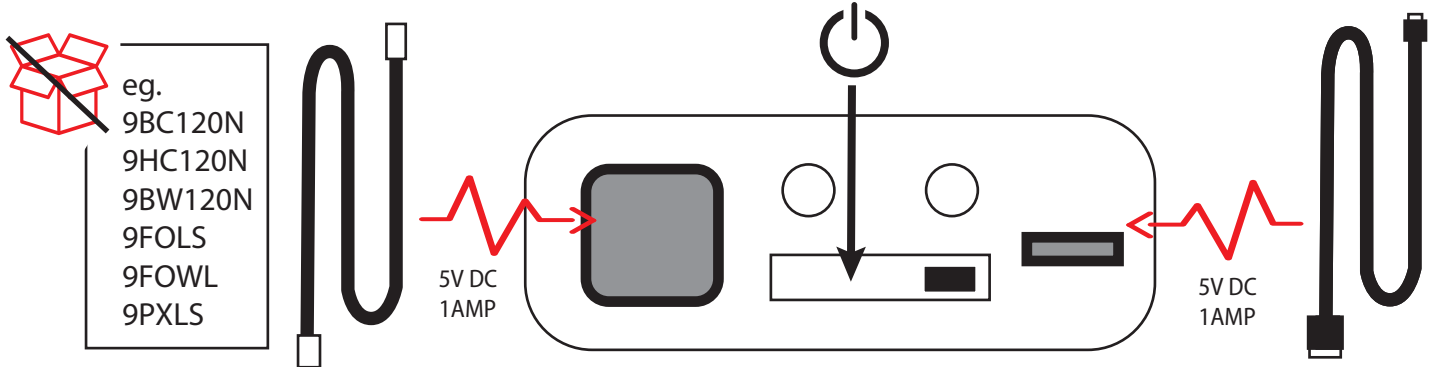

4 Button Controller

05072022

9CTBT

2015/863/EU - RoHS
2014/35/EU - LVD:
EN60598-1; EN60598-2-4; EN62031; EN62471; EN62493
2014/30/EU - EMC:
EN55015; EN61547; EN61000-3-2; EN61000-3-3

 <p>indoor use only endast inomhusbruk solamente para uso en interiores usage intérieur uniquement nur Innen benutzen Alleen binnenshuis te gebruiken</p>	<p>Always supervise use Övervaka alltid användningen Supervise siempre el uso Surveillez toujours l'utilisation Beaufsichtigen Sie immer die Verwendung Altijd toezicht houden op gebruik</p>	 <p>Separate Collection Separat samling Recolección separada Aparte ophaling Getrennte Sammlung Collecte séparée</p>	 <p>IP2.0</p>
---	---	---	--

Switch off when not in use
Stäng av när den inte används

Apague cuando no esté en uso
Uitschakelen wanneer niet in gebruik

Ausschalten bei Nichtgebrauch
Éteindre lorsqu'il n'est pas utilisé

MANUFACTURED FOR: TFH (Worcestershire) Ltd. DY13 9HT UK