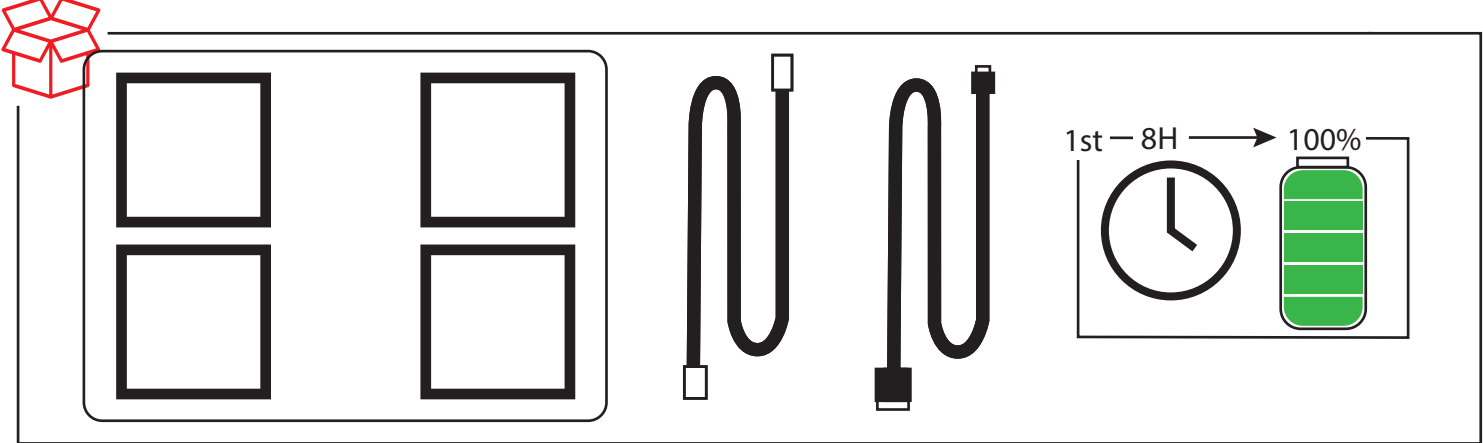

4 Button Controller

05072022

9CTBT

2015/863/EU - RoHS
2014/35/EU - LVD:
EN60598-1; EN60598-2-4; EN62031; EN62471; EN62493
2014/30/EU - EMC:
EN55015; EN61547; EN61000-3-2; EN61000-3-3

 <p>indoor use only endast inomhusbruk solamente para uso en interiores usage intérieur uniquement nur Innen benutzen Alleen binnenshuis te gebruiken</p>	<p>Always supervise use Övervaka alltid användningen Supervise siempre el uso Surveillez toujours l'utilisation Beaufsichtigen Sie immer die Verwendung Altijd toezicht houden op gebruik</p>	 <p>Separate Collection Separat samling Recolección separada Aparte ophaling Getrennte Sammlung Collecte séparée</p>	 <p>IP2.0</p>
---	---	---	--