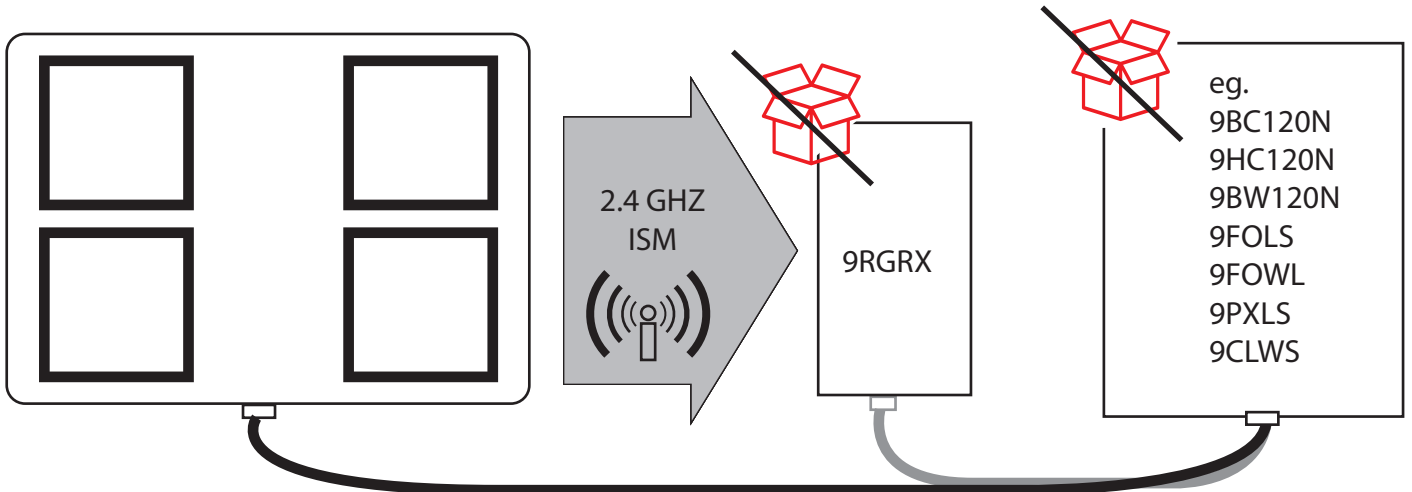

MANUFACTURED FOR: TFH (Worcestershire) Ltd. DY13 9HT UK

www.specialneedstoys.com

GODKÄND EU -REPRESENTANT: TFH Europa AB. Smältugngatan 8, 43232 Varberg, SWEDEN.

Importer: TFH USA: 4537 Gibsonia Road. PA 15044 | TFH Canada: 1750 Plummer St. ON L1W 3L7