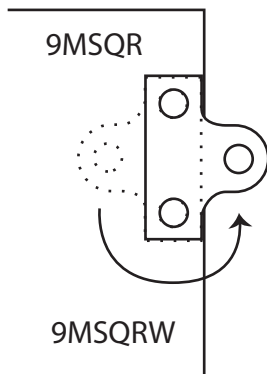

Musical Squares

9MSQR, 9MSQRW, 9MSQRM

100125

	indoor use only	Always supervise use		Separate Collection	
	endast inomhusbruk	Övervaka alltid användningen		Separat samling	
	solamente para uso en interiores	Supervise siempre el uso		Recolección separada	
	usage intérieur uniquement	Surveillez toujours l'utilisation		Aparte ophaling	
	nur Innen benutzen	Beaufsichtigen Sie immer die Verwendung		Getrennte Sammlung	
Alleen binnenshuis te gebruiken	Altijd toezicht houden op gebruik	Collecte séparée	IP2.0		

FC 2015/863/EU - RoHS
 2014/35/EU - LVD:
 EN60598-1; EN60598-2-4; EN62031; EN62471; EN62493
 2014/30/EU - EMC:
 EN55015; EN61547; EN61000-3-2; EN61000-3-3

Risk of electric shock	Do not use if damaged	LED Cannot be replaced		Unplug before removing cover
Risk för elektrisk stöt	Använd inte om den är skadad	LED kan inte bytas ut		dra ur kontakten innan du tar bort locket
Riesgo de shock eléctrico	No lo use si está dañado	El LED no se puede reemplazar		desenchufe antes de quitar la tapa
Risque de choc électrique	Ne pas utiliser s'il est endommagé	LED kan niet worden vervangen		haal de stekker uit het stopcontact voor dat u het deksel verwijdert
Risiko eines elektrischen Schlages	Nicht verwenden, wenn beschädigt	LED kann nicht ausgetauscht werden		Ziehen Sie den Stecker, bevor Sie die Abdeckung entfernen
Risico op elektrische schok	Niet gebruiken indien beschadigd	La LED ne peut pas être remplacée	débrancher avant de retirer le couvercle	

12V DC 3AMP

Do not replace
Byt inte ut
No reemplazar
Ne pas remplacer
Nicht ersetzen
Niet vervangen

x4

x4

Use appropriate fixings
Använd lämpliga fästen
Utilice fijaciones adecuadas
Gebruik de juiste bevestigingen
Verwenden Sie geeignete Befestigungen
Utiliser des fixations appropriées