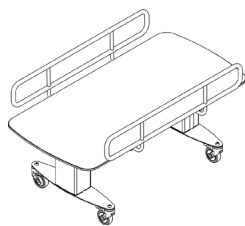

# ROPOX MOBILIO SKIFTELEJE

Højde justering: 40 cm (52-92 cm)

Max. belastning: Iht. DS/ISO 17966:2016  
Max. brugervægt 200 kg

## VARIANT/MODEL

MOBILT SKIFTELEJE				
				
120x70 cm V-nr.: 40-30404	140x70 cm V-nr.: 40-30406	160x70 cm V-nr.: 40-30408	180x70 cm V-nr.: 40-30410	190x70 cm V-nr.: 40-30411

## TILBEHØR

Madras - tykkelse 3 cm  
Længde 120 cm V-nr.: 40-25760  
Længde 140 cm V-nr.: 40-25795  
Længde 160 cm V-nr.: 40-25796  
Længde 180 cm V-nr.: 40-25764  
Længde 190 cm V-nr.: 40-25765

Sengehest  
Længde 120/140 cm V-nr.: 40-30196  
Længde 160/180/190 cm V-nr.: 40-30197