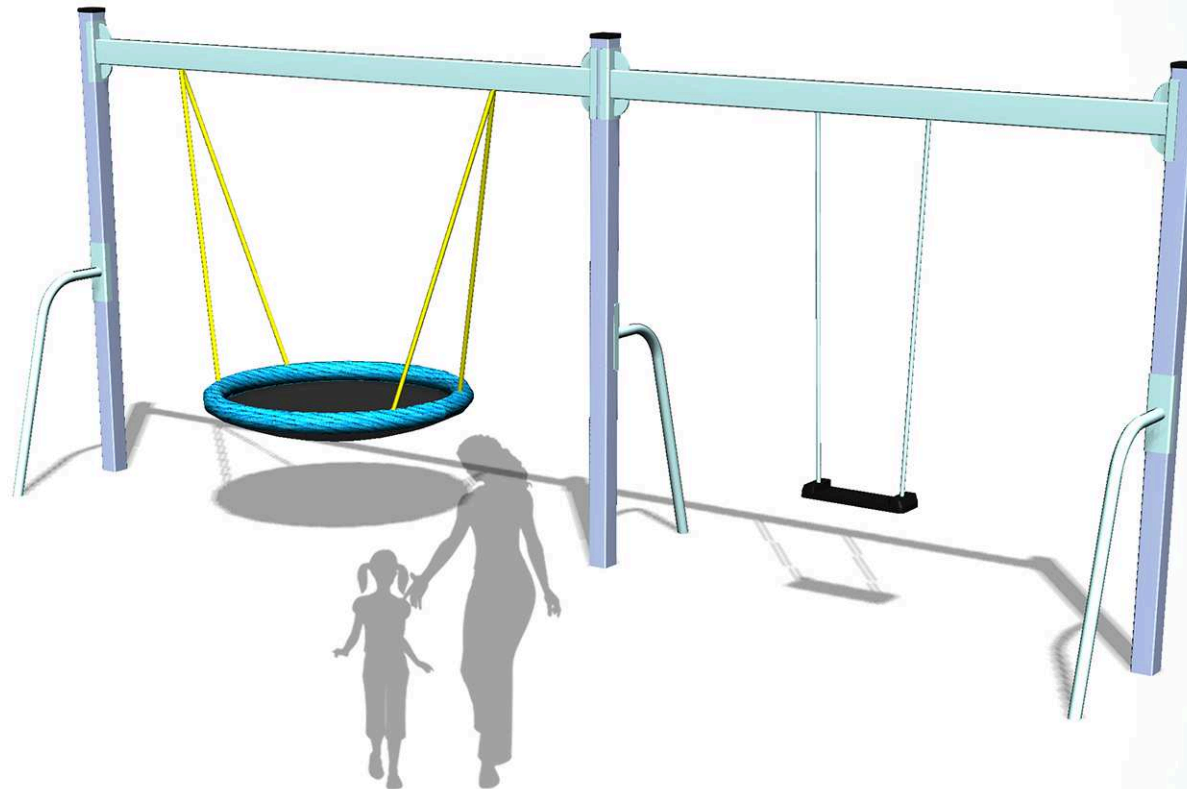

PORTIQUE 1 NID D'OISEAU + 1 SIEGE

BALANCEMENTS ET ROTATIONS
SEESAWS AND MERRY-GO-ROUNDS

ref: APX-2

DISPONIBLE EN /
AVAILABLE IN

POUTRE /
BEAM

● ACIER GALVANISÉ /
GALVANIZED STEEL

POTEAUX /
POSTS

● ALUMINIUM

○ LAMELLÉ COLLÉ /
GLUED LAMINATED

Version Aluminium
Aluminium version

3

AGE

2-12

1.20 m

0.40 m

DIMENSIONS SURFACE
D'IMPACT (L x l) /
DIMENSIONS OF IMPACT
ZONE (L x W)

7.40 x 4.85 m

ENCOMBREMENT DU JEU (L x l x H) /
OVERALL DIMENSIONS OF PLAYS (L x W x H)

5.80 X 1.45 X 2.40 M

NORME / STANDARD : NF EN 1176 : 2017

VISUELS NON CONTRACTUELS / NON-CONTRACTUAL VISUALS

SYNCHRONICITY®