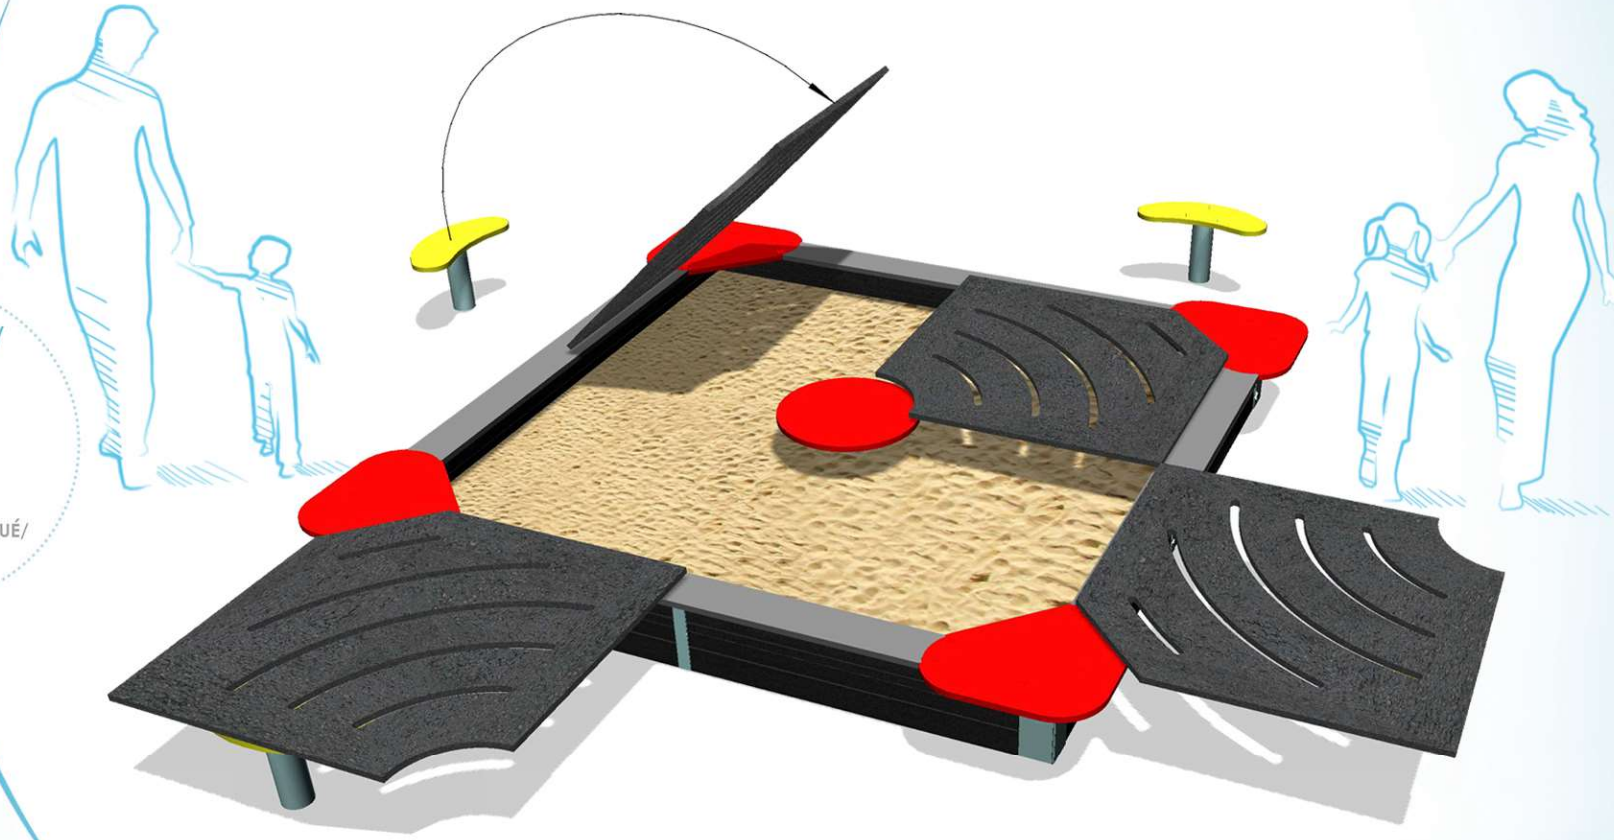

BEACH

ref: ASB

DISPONIBLE EN /
AVAILABLE IN

HABILLAGE/ TRIM

- HPL
- PEHD/
HDPE
- CONTRE PLAQUÉ/
PLYWOOD

HAUTEUR MAX ASSISE /
MAXIMUM SEAT HEIGHT
0.30 m

ENCOMBREMENT DU
JEU (L x l x H) /
OVERALL DIMENSIONS
OF PLAYS (L x W x H)
4.50 x 4.50 x 0.30 m